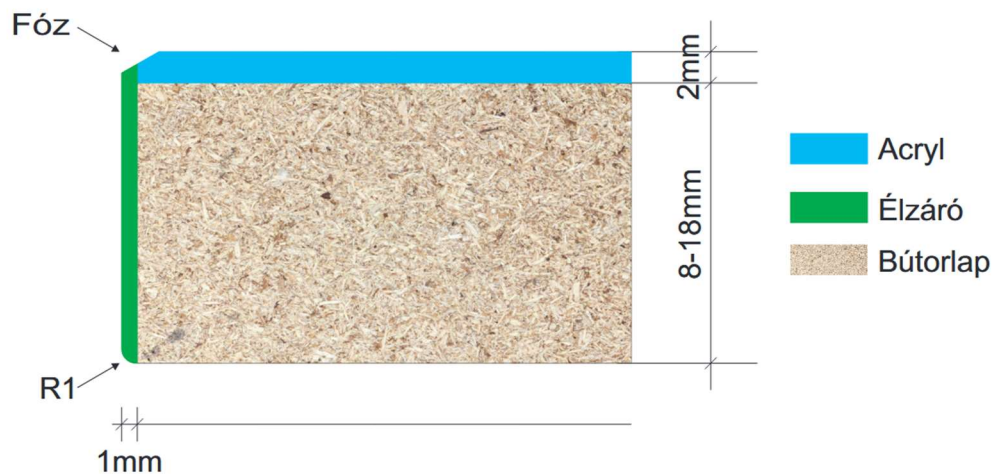

CVN Acrylfront élzárás típusai

CVN Acrylfront PRO1 Standard élzárással

Pro 1

CVN Acrylfront PRO1 Standard élzárással és ellenhúzóval

Pro 1

CVN Acrylfront PRO1 Standard élzárással és kétoldalas acryl borítással

Pro 1 (Acryl borítású)

CVN Acrylfront PRO2 fózolt élzárással

Pro 2

CVN Acrylfront PRO2 fózolt élzárással és ellenhúzóval

Pro 2

CVN Acrylfront PRO2 fózolt élzárással és kétoldalas acryl borítással

Pro 2 (Acryl borítású)