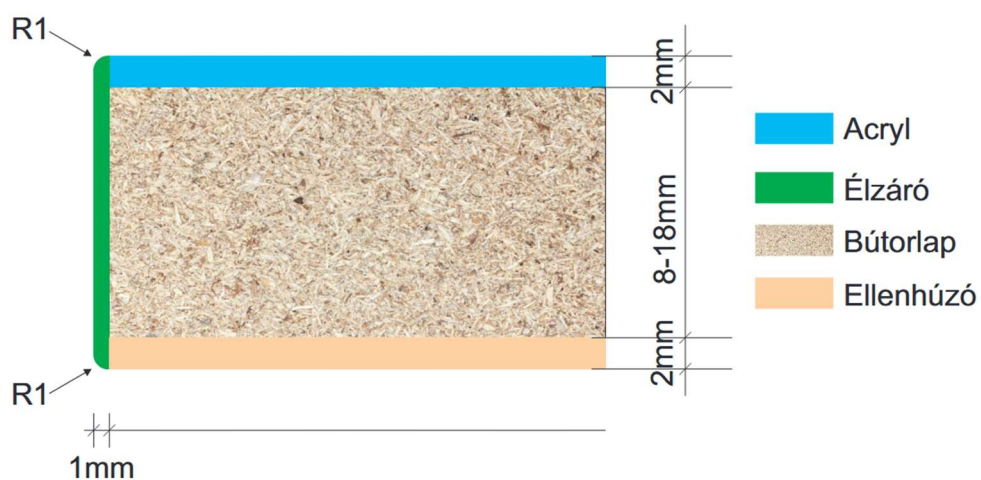

CVN Acrylfront élzárás típusai

CVN Acrylfront PRO1 Standard élzárással

Pro 1

CVN Acrylfront PRO1 Standard élzárással és ellenhúzóval

Pro 1

CVN Acrylfront PRO1 Standard élzárással és kétoldalas acryl borítással

Pro 1 (Acryl borítású)

CVN Acrylfront PRO2 fózolt élzárással

Pro 2

CVN Acrylfront PRO2 fózolt élzárással és ellenhúzóval

Pro 2

CVN Acrylfront PRO2 fózolt élzárással és kétoldalas acryl borítással

Pro 2 (Acryl borítású)