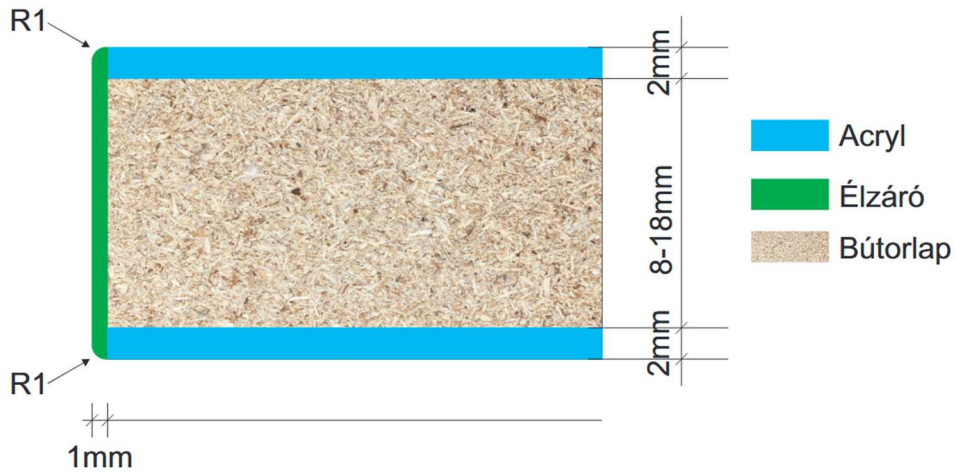

CVN Acrylfront élzárás típusai

CVN Acrylfront PRO1 Standard élzárással

Pro 1

CVN Acrylfront PRO1 Standard élzárással és ellenhúzóval

Pro 1

CVN Acrylfront PRO1 Standard élzárással és kétoldalas acryl borítással

Pro 1 (Acryl borítású)

CVN Acrylfront PRO2 fózolt élzárással

Pro 2

CVN Acrylfront PRO2 fózolt élzárással és ellenhúzóval

Pro 2

CVN Acrylfront PRO2 fózolt élzárással és kétoldalas acryl borítással

Pro 2 (Acryl borítású)