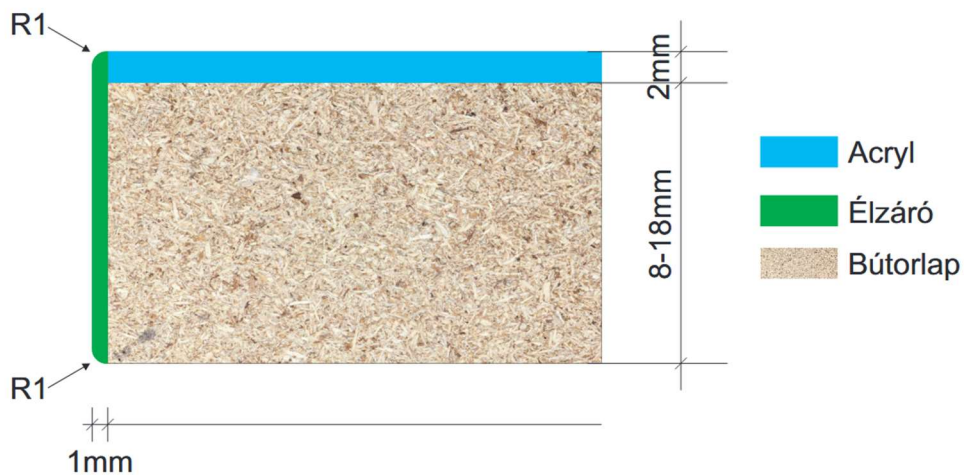

CVN Acrylfront élzárás típusai

CVN Acrylfront PRO1 Standard élzárással

Pro 1

CVN Acrylfront PRO1 Standard élzárással és ellenhúzóval

Pro 1

CVN Acrylfront PRO1 Standard élzárással és kétoldalas acryl borítással

Pro 1 (Acryl borítású)

CVN Acrylfront PRO2 fózolt élzárással

Pro 2

CVN Acrylfront PRO2 fózolt élzárással és ellenhúzóval

Pro 2

CVN Acrylfront PRO2 fózolt élzárással és kétoldalas acryl borítással

Pro 2 (Acryl borítású)