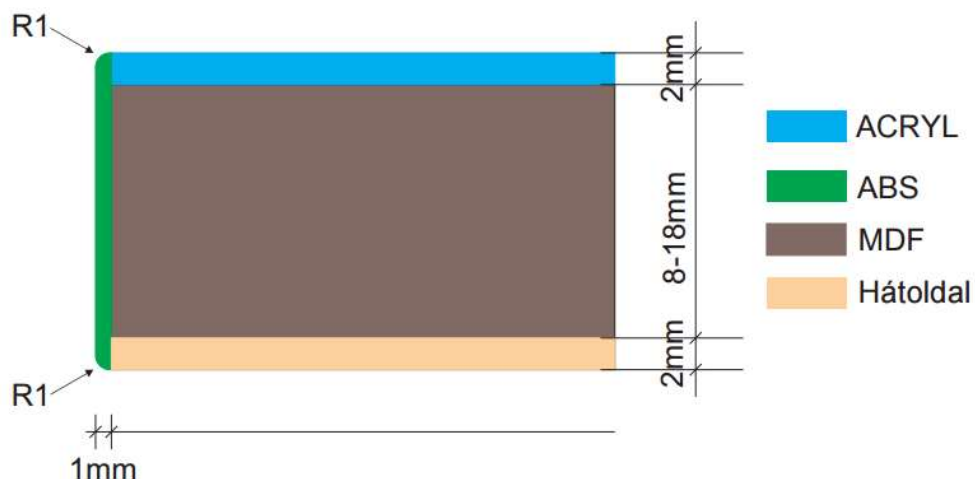

CVN ACRYL élzárás típusai

PRO1, Standard élzárás és ellenhúzó hátoldal

Pro 1

PRO2, fózolt (3D) élzárás és ellenhúzó hátoldal

Pro 2